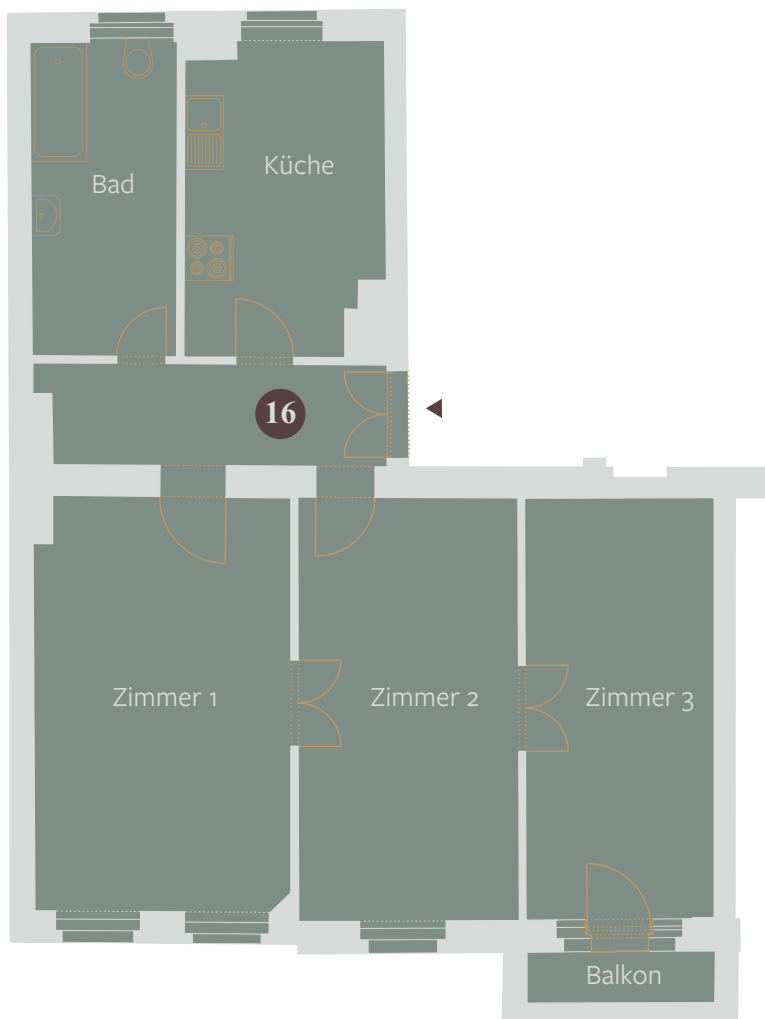

Fuldastrasse neun

4. Obergeschoss . 4th floor

WE 16
3 Zimmer
ca. 83,85 m²
Balkon

Fuldastraße